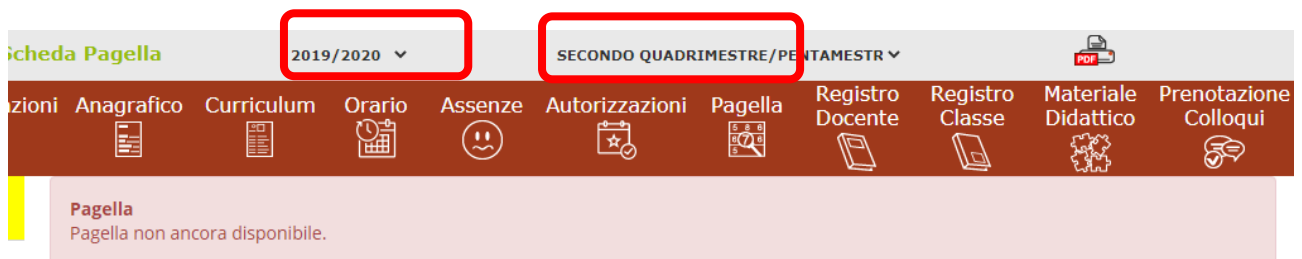

Se avete dimenticato la Password inserite il Codice Utente o l'Indirizzo Mail, poi cliccate sul pulsante 'Password dimenticata?', la password di accesso sarà inviata all'indirizzo che avete indicato.

Codice Utente / Indirizzo Mail

Password

Accedi Login Accessibile

Password dimenticata? Esci

Cliccare su ACCEDI

2) Cliccare su PAGELLA

3) E' possibile anche accedere agli anni precedenti e al primo/secondo quadrimestre

4) Per visualizzare gli esiti della classe (AMMESSO – NON AMMESSO), cliccare su “Esiti Classe”

Istruzioni per l'accesso con APP

Download per Android in Google Play Store

<https://play.google.com/store/apps/details?id=com.axiositalia.re.family>

Download per Iphone in App Store

<https://apps.apple.com/it/app/axios-registro-elettronico-fam/id1316597310>