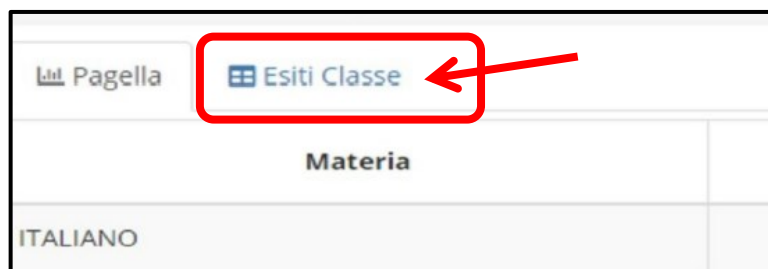

Password

Accedi Login Accessibile

Password dimenticata? Esci

Cliccare su ACCEDI

2) Cliccare su PAGELLA

3) E' possibile anche accedere agli anni precedenti e al primo/secondo quadrimestre

4) Per visualizzare gli esiti della classe (AMMESSO – NON AMMESSO), cliccare su “Esiti Classe”

Istruzioni per l'accesso con APP

Download per Android in Google Play Store

<https://play.google.com/store/apps/details?id=com.axiositalia.re.family>

Download per Iphone in App Store

<https://apps.apple.com/it/app/axios-registro-elettronico-fam/id1316597310>