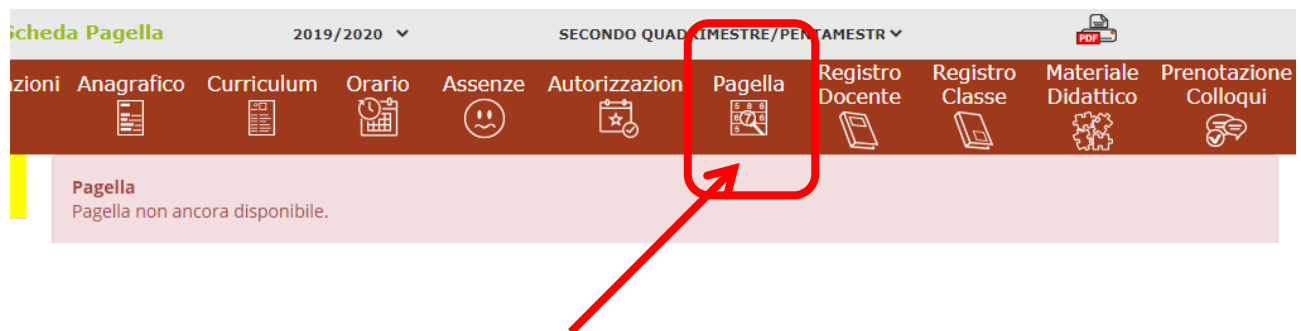

DISPONIBILE SU Google play

Gentili genitori e studenti, per problemi di accesso o recupero password qualora non siate riusciti a risolvere consultando le FAQ, poste alla sinistra della pagina web di login, vi invitiamo a contattare la segreteria didattica tramite i recapiti indicati sul sito web della scuola.
Axios non è in possesso di queste informazioni e non può accedervi in nessun modo.
Grazie.

Se avete dimenticato la Password inserite il Codice Utente o l'Indirizzo Mail, poi cliccate sul pulsante 'Password dimenticata?', la password di accesso sarà inviata all'indirizzo che avete indicato.

Codice Utente / Indirizzo Mail

Password

Accedi Login Accessibile

Password dimenticata? Esci

Cliccare su ACCEDI

2) Cliccare su PAGELLA

3) E' possibile anche accedere agli anni precedenti e al primo/secondo quadrimestre

4) Per visualizzare gli esiti della classe (AMMESSO – NON AMMESSO), cliccare su “Esiti Classe”